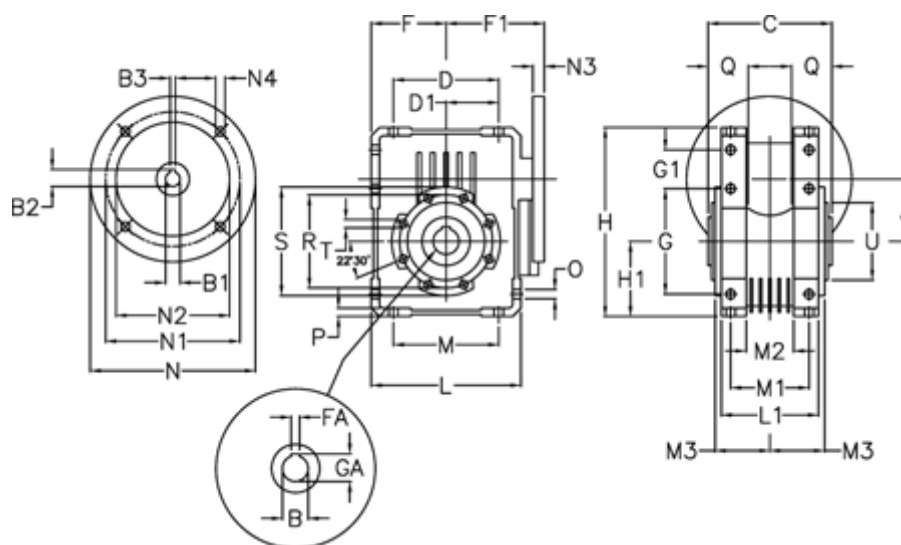

Varenummer: 392211002074036
 Beskrivelse: Snekkegear med skridnav
 W110 L2-U-20-P100 B5

Mål

A = 110.1	F = 125	L = 250	N2 = 180	T = M12x19
B = 42	F1 = 151	L1 = 143	N3 = 13	U = 130
B1 E7 = 28	FA = 12	M = 184	N4 = 13	
B2 = 31.3	G = 184	M1 = 115	O = 14	
B3 H9 = 8	G1 = 58	M2 = 69	P = 14	
C = 155	GA = 45.3	M3 = 73	Q = 45	
D = 174	H = 308	N = 250	R = 165	
D1 = 82	H1 = 125	N1 = 215	S = 200	